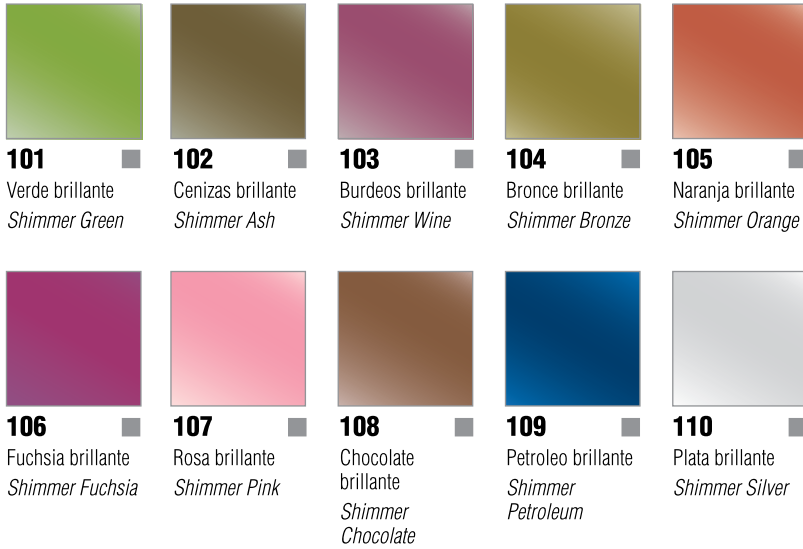

PORCELAINE 150

10 colores tornasolado x 45 ml
35 colores brillantes x 45 ml
1 auxiliares x 45 ml
10 cernes x 20 ml
9 rotulador punta normal
9 rotulador punta fina

10 shimmer colours x 45 ml
35 glossy colours x 45 ml
1 auxiliaries x 45 ml
10 outliners x 20 ml
9 normal point markers
9 fine point markers

Tornasolado / Shimmer

Brillantes / Glossy

Grado de opacidad

Transparente
 Semi-transparente
 Opaco

Opacity

Transparent
 Semi-transparent
 Opaque

PORCELAINE 150

10 colores tornasolado x 45 ml
35 colores brillantes x 45 ml
1 auxiliares x 45 ml
10 cernes x 20 ml
9 rotulador punta normal
9 rotulador punta fina

09
Cobre
Copper

10
Estaño
Pewter

ROTULADORES / MARKERS

01
Amarillo de Marsella
Marseille Yellow

02
Ágata
Agate Orange

03
Escarlata
Scarlet Red

04
Lapislázuli
Lapis Blue

05
Azul pavo
Peacock Blue

06
Peridoto
Peridot Green

07
Amazonita
Amazonite Green

08
Tierra
Earth Brown

09
Antracita
Anthracite Black

Grado de opacidad

- Transparente
- Semi-transparente
- Opaco

Opacity

- Transparent
- Semi-Transparent
- Opaque